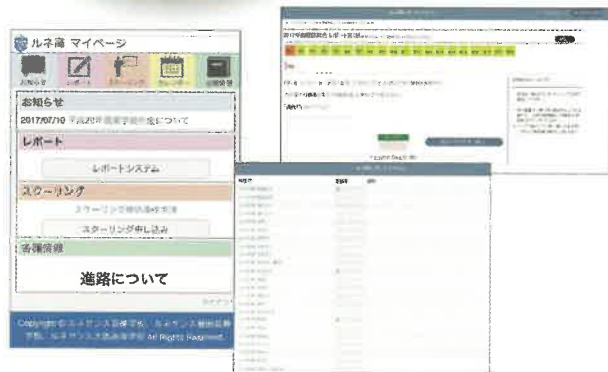

自分のペースで学習

レポート

メディア学習

確認テスト・提出

スクーリング(登校)

自分の時間を確保しながら、いつでも、どこでも学習できます。タブレットやスマホ、PCで行うメディア学習で授業を受け、レポートを提出することで必要単位を取得。

場所を問わず学習できるので、ほかの活動や海外留学を併用する人もいます。

▶ 希望に合わせて自分の学習スタイルを選ぶ(オプション希望者のみ)

Wスクール
やりたい事を
自分のペースで
自分らしく学ぶ

希望進路のための勉強

教科別個別指導

各種行事

夢の実現・サポート

留学・英会話・進学等

芸能・美容・スキル等

生徒はもちろん保護者のマイページもあり、レポート提出状況がひと目でわかります。また、定期的に学習状況が把握できる用紙を郵送しています。

必要単位やレポートの提出状況などが一目でわかるマイページ。学習面だけでなく、イベントのお知らせなど、スクールライフのすべてが詰まっています。

生徒だけでなく、保護者専用のマイページもあり、お子様の状況をリアルに確認できるので安心です。

レポートは、すべてネットで行います。授業動画をきちんと視聴すると回答できる内容になっています。分からない問題は、動画を止めて繰り返し視聴することで理解することができます。